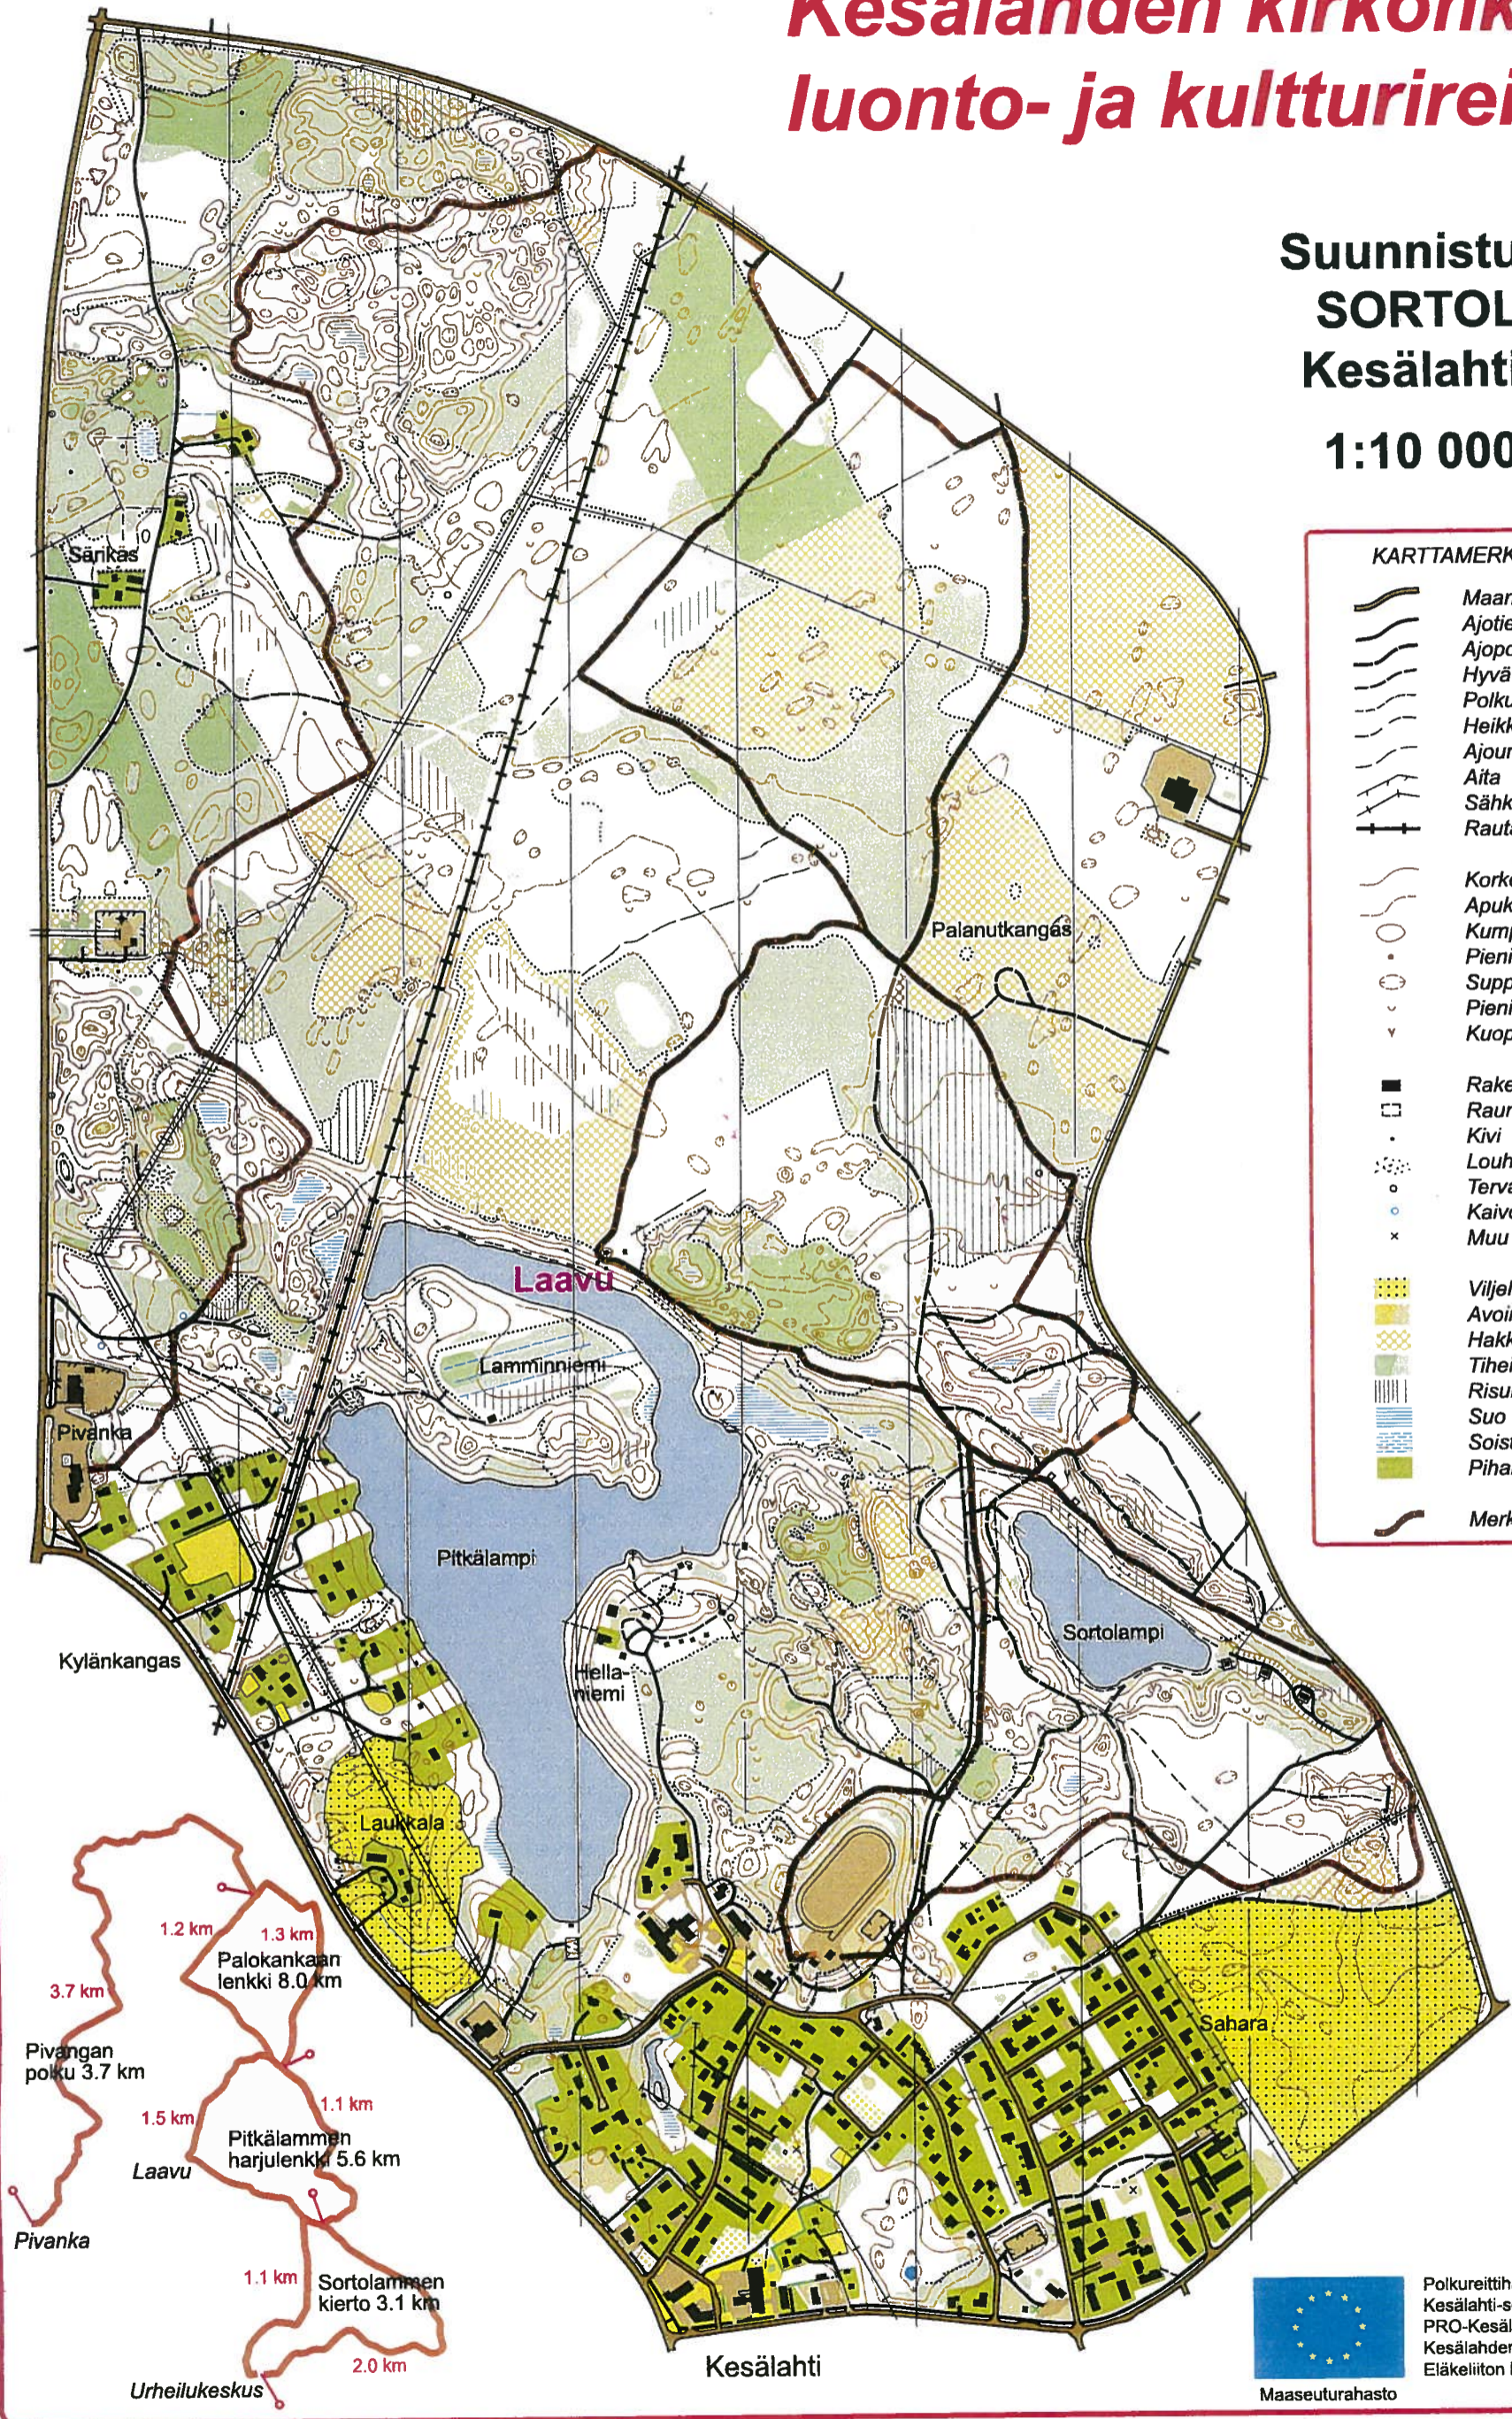

# Kesälahden kirkonkylän luonto- ja kulttuurireitit

Suunnistuskartta  
**SORTOLAMPI**  
Kesälahti, Kitee  
1:10 000 / 5 m

## KARTTAMERKKEJÄ

- |  |                      |
|--|----------------------|
|  | Maantie              |
|  | Ajotie               |
|  | Ajopolku             |
|  | Hyvä polku           |
|  | Polku                |
|  | Heikko polku         |
|  | Ajoura               |
|  | Aita                 |
|  | Sähkölinja           |
|  | Rautatie             |
|  | Korkeuskäyrä (5 m)   |
|  | Apukäyrä             |
|  | Kumpare              |
|  | Pieni kumpare        |
|  | Suppa                |
|  | Pieni suppa          |
|  | Kuoppa               |
|  | Rakennus             |
|  | Raunio               |
|  | Kivi                 |
|  | Louhikko             |
|  | Tervahauta           |
|  | Kaivo                |
|  | Muu maastokohde      |
|  | Viljelty maa         |
|  | Avoin alue           |
|  | Hakkuualue           |
|  | Tiheikkö             |
|  | Risukko              |
|  | Suo                  |
|  | Soistuva maa         |
|  | Pihamaa              |
|  | Merkitty polkureitti |